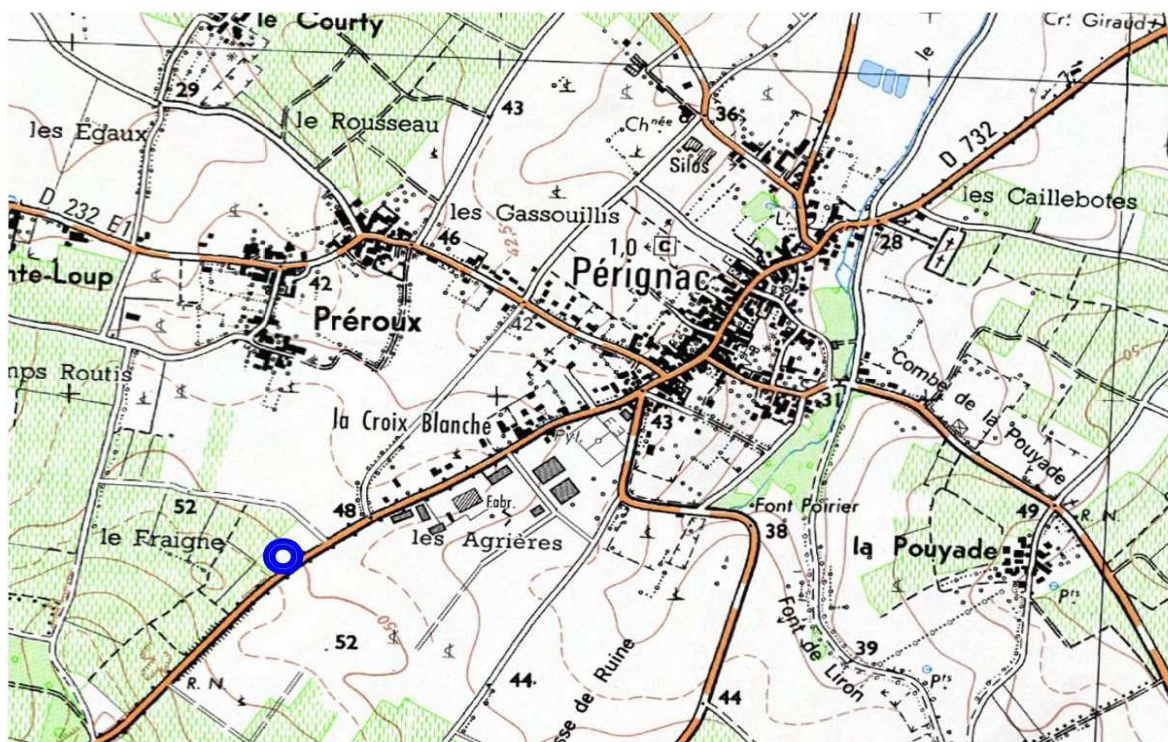

Commune Pérignac Dépôt RD732 - Direction Pons

Numéro de dépôt

6049

☒ Matériaux   ☐ Liants   ☒ Gravillons   ☒ PATA   ☐ Décharge

Localisation

Adresse: **Avenue de Cognac - 17800 Pérignac**
Route Départementale n° 732 - Sortie de Pérignac en direction de Pons à droite

Secteur SDV: **Haute Saintonge**

Coordonnées WGS 84   X: **-0.47909110**   Y: **45.61686287**
Coordonnées L93   X: **428955.9432**   Y: **6507898.2493**

Informations cadastrales

Code INSEE de la commune: **17273**
Parcelle n°: **0021**   Section cadastrale: **ZP**
Propriétaire: **Etat**   Surface: **70 x 15**

Contacts:

M. METREAUD Arnaud

Tél.: 06.13.92.22.75

Mail: a.metreaud@syndicat-voirie.fr

M. RESTOIX Jacky

Tél.: 06.85.03.98.98

Mail: j.restoix@syndicat-voirie.fr

Informations propriétaires:

Tél.: